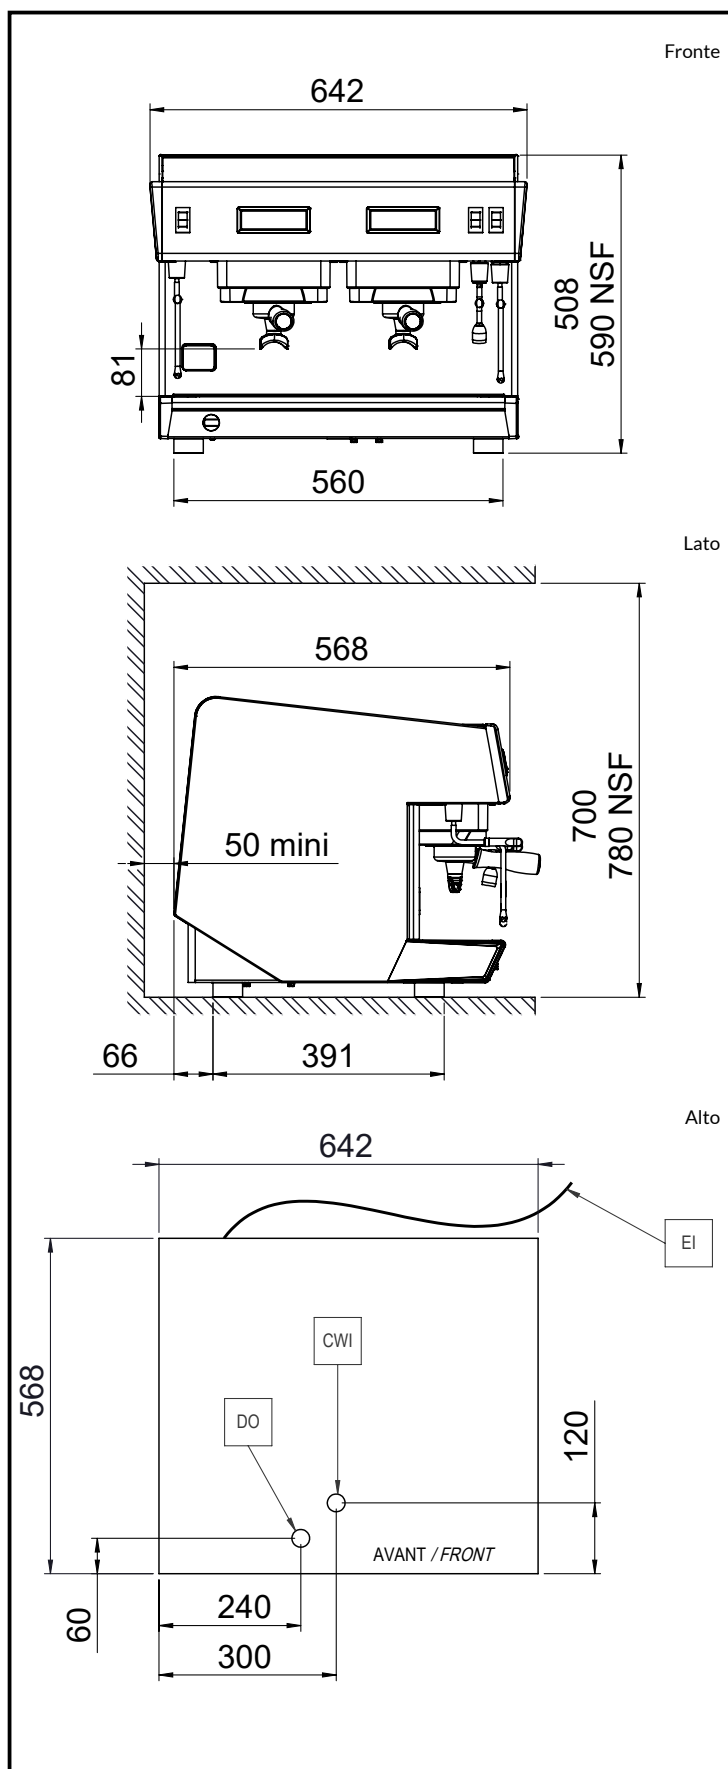

Classic 2 gruppi, RL tecnologia, 230V 50Hz Mono

Elettrico

Tensione di alimentazione: 230 V/1N ph/50 Hz

Potenza installata max: 3 kW

Tipo di spina: cavo senza spina

Acqua

Temperatura acqua fredda (min/max): 5 / 60 °C

Informazioni chiave

Peso netto: 55 kg

Volume imballo: 0.69 m³

Sostenibilità

Consumo di corrente: 13 Amps

Certificazioni

Lazienda si riserva il diritto di apportare modifiche ai prodotti senza preavviso

2025.03.21

Part of Electrolux Professional Group

UNIC